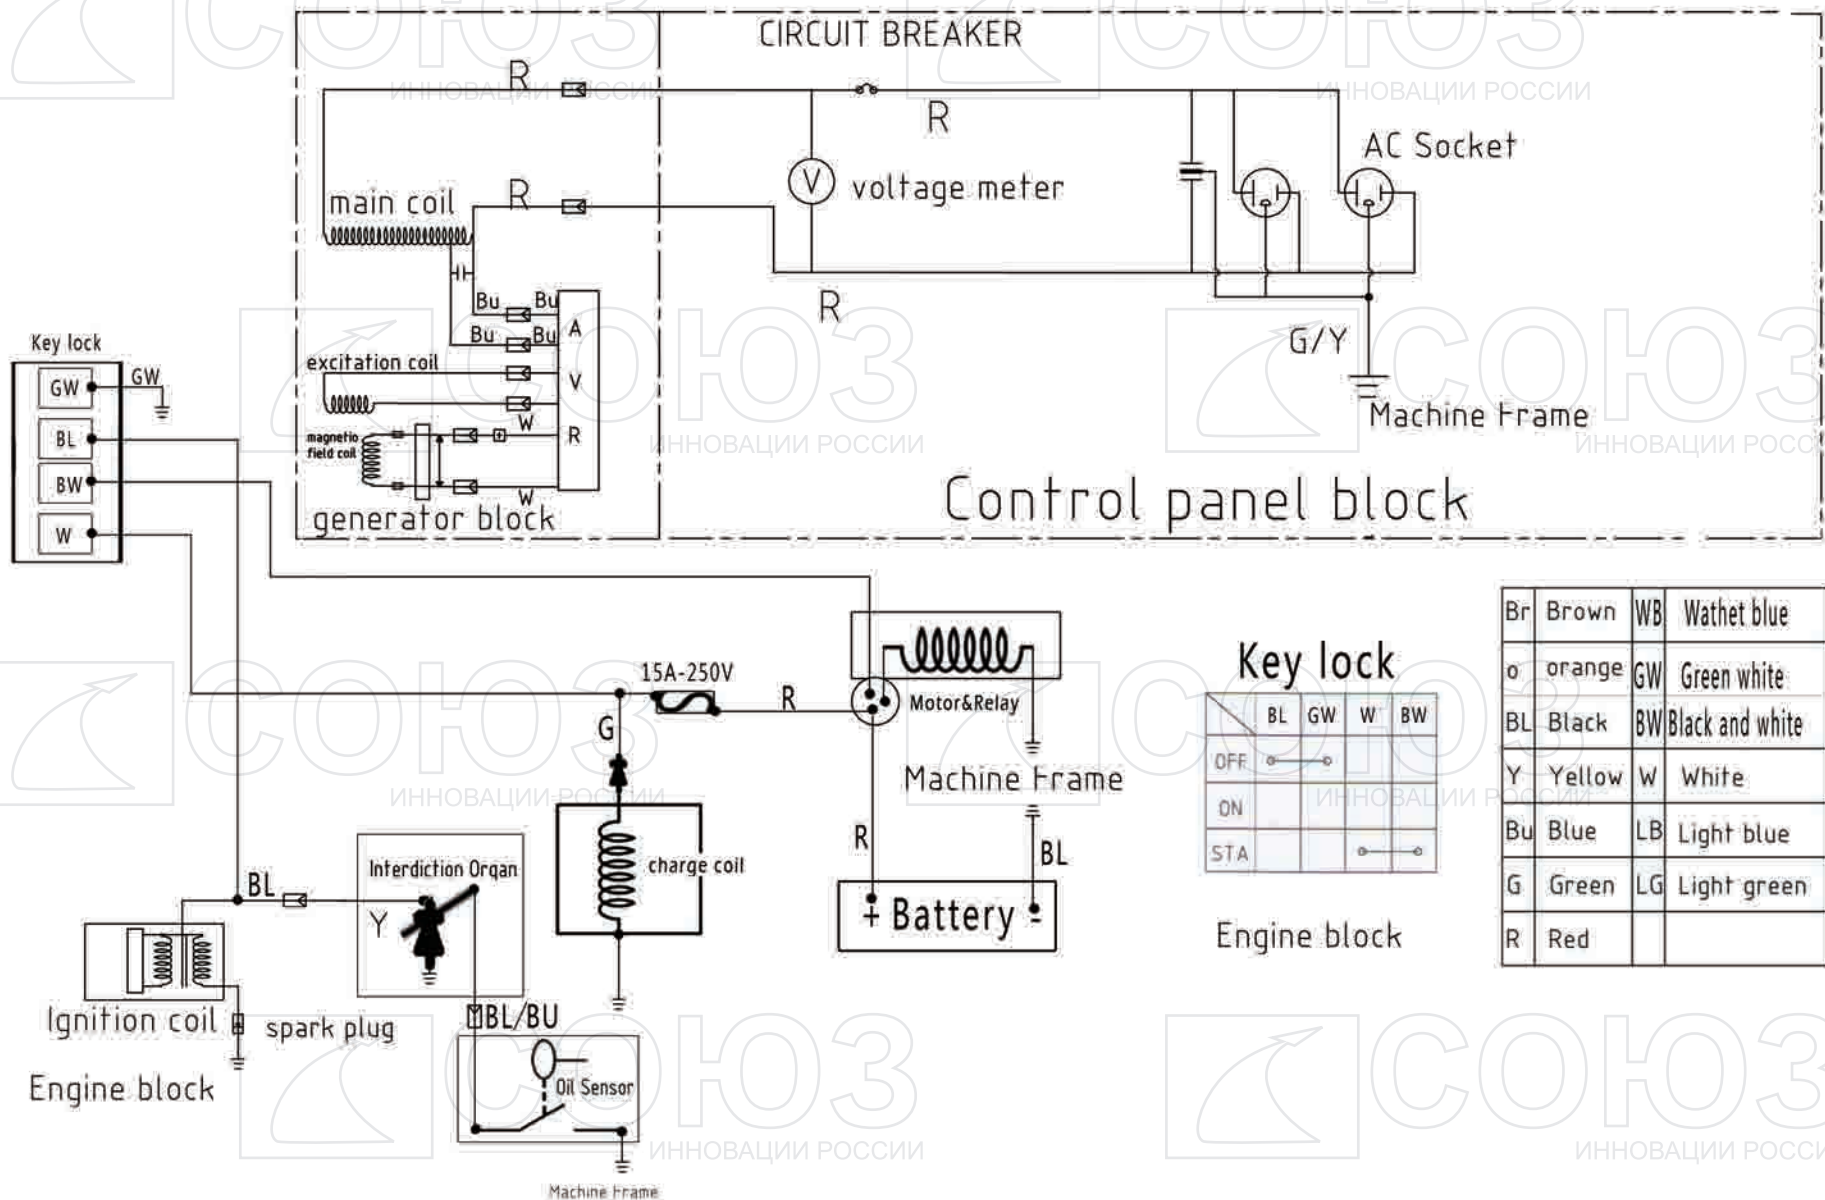

ЭЛЕКТРОДВИГАТЕЛЬ ДЛЯ ЭГС-87300

Key lock

Engine block

Br	Brown	WB	Wathet blue
o	orange	GW	Green white
BL	Black	BW	Black and white
Y	Yellow	W	White
Bu	Blue	LB	Light blue
G	Green	LG	Light green
R	Red		