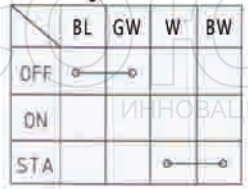

ЭЛЕКТРОДВИГАТЕЛЬ ДЛЯ ЭГС-87300

Key lock

Engine block

Br	Brown	WB	Wathet blue
o	orange	GW	Green white
BL	Black	BW	Black and white
Y	Yellow	W	White
Bu	Blue	LB	Light blue
G	Green	LG	Light green
R	Red		